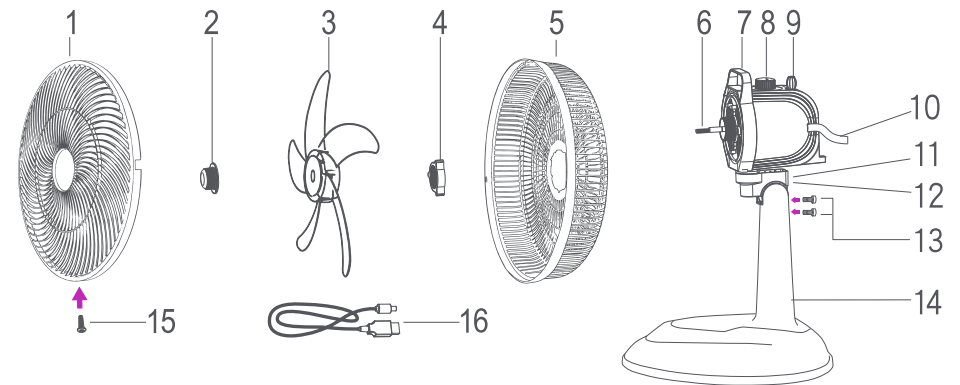

▶馬達安全保護裝置：

- 1.過流保護：電流超出規定值就會停止工作，請重新啟動才能正常運轉。
- 2.堵轉保護：電機IC有程式保護功能，當風葉卡住不轉動時，造成電流超高停止工作，請重新啟動能正常運轉。

【產品規格】

產品名稱	DC桌扇	產品型號	HF-B27U
消耗功率	9W	額定電壓	DC 5V, 2A

注意 1.本機僅附USB線；行動電源請另行選購。

2.需使用有商檢認證之行動電源，電流需足2A，否則會影響風量與產品壽命。

【部件名稱】

- | | | | |
|-------|---------|------------|-------------|
| 1 前網罩 | 5 後網罩 | 9 擺頭開關 | 13 馬達支架固定螺絲 |
| 2 葉束 | 6 馬達軸 | 10 行動電源固定帶 | 14 底座支架 |
| 3 風葉 | 7 風扇馬達 | 11 擺頭座 | 15 安全螺絲 |
| 4 網束 | 8 微調風速鈕 | 12 USB電源插槽 | 16 USB電線 |