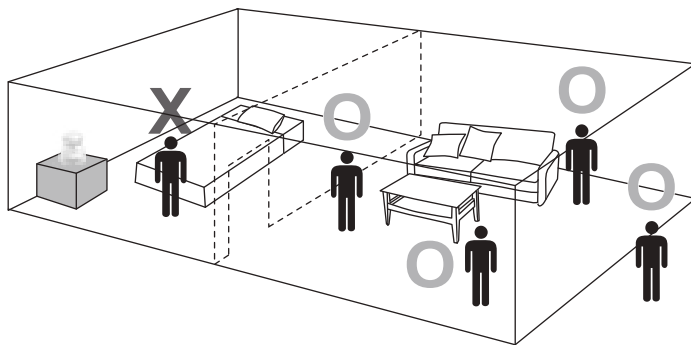

注意

請檢查電源線沒有破損、銅線沒有外露，電線也沒有被任何物品壓著。

操作說明

操作步驟

1. 將附贈USB線（圓頭端）與本機連接另一端可接分離式變壓器或是USB行動電源。
2. 按壓機體頂上開關即可開機，U V-LED誘蚊燈隨之亮起，光觸媒及導流漩渦風扇開始運作。
3. 再按壓機體頂上的開關即可關機。
4. 請勿快速連續按壓開關本機。
5. 集蚊盒附專利可拆式防逃網，關機後可避免蚊蟲從風扇間隙中逃脫。

蚊蟲的習性

由於蚊蟲具有趨光性，喜好在溫暖環境活動，攝氏25到35°C是蚊蟲活動率最高的環境；蚊蟲飛行高度如從自地面起計算，約在0.7公尺以上的空中活動。

快速入門

建議放置距離

每一個吸蚊燈最佳誘捕距離約8公尺以內，建議每8-10坪放置一台滅蚊燈，可達最佳捕誘效用。注意：光觸媒誘蚊原理為模擬人體呼吸的二氧化碳及水氣，使蚊蟲循此氣流趨近，所以使用時請勿與本機共處一室（如圖），蚊蟲會選擇向人體飛去，降低捕殺效率。

為加強氣味誘捕，可在集蟲盒內引蚊凹槽放一小塊棉花，再倒一點醋或乳酸性飲料吸附在棉花，利用蚊子喜歡酸性及乳酸特質，強化引誘蚊子功效。