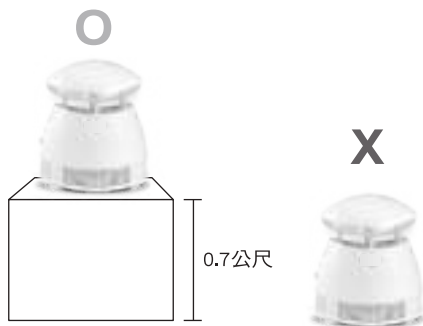

產品規格與介紹

包裝內容物

- ◆ 滅蚊燈
- ◆ USB線
- ◆ 說明書

產品規格

- ◆ 額定電壓：DC 5V, 1A
- ◆ 額定功率：1.8W
- ◆ UV-LED波長：UV-A 400nm

部件名稱

警告

請注意電源線不可靠近電暖器、烘衣機、烤箱等發熱體，也不要放置在靠近瓦斯爐、電熱爐等發熱源，因周圍溫度升高可能造成本產品發生使用危險！

由於蚊蟲具有趨光性，喜好在溫暖環境活動，攝氏25到35°C是蚊蟲活動率最高的環境；蚊蟲飛行高度如從自地面起計算，約在0.7公尺以上的空中活動。

快速入門

建議放置距離

每一個吸蚊燈最佳誘捕距離約8公尺以內，建議每8-10坪放置一台滅蚊燈，可達最佳捕誘效用。注意：光觸媒誘蚊原理為模擬人體呼吸的二氧化碳及水氣，使蚊蟲循此氣流趨近，所以使用時請勿與本機共處一室（如圖），蚊蟲會選擇向人體飛去，降低捕殺效率。

為加強氣味誘捕，可在集蟲盒內引蚊凹槽放一小塊棉花，再倒一點醋或乳酸性飲料吸附在棉花，利用蚊子喜歡酸性及乳酸特質，強化引誘蚊子功效。