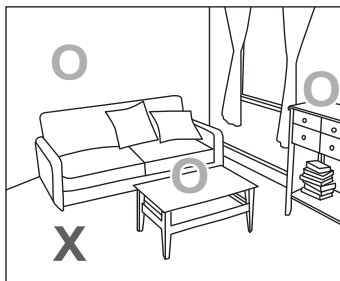

建議安裝場所

室內

建議擺放位置靠近走動的出入口，並放置在桌上通風良好的地方（勿置於電風扇前），不可以放在地上，使用時適度調整室內燈光，使其亮度低於捕蚊燈，才能有效利用蚊蟲趨光性原理進行捕蚊（如圖）。清晨及傍晚是滅蚊最佳時機，如果是白天，請儘量避開紫外線及陽光照射處。本機必須放置在陰暗處使用才有效果。