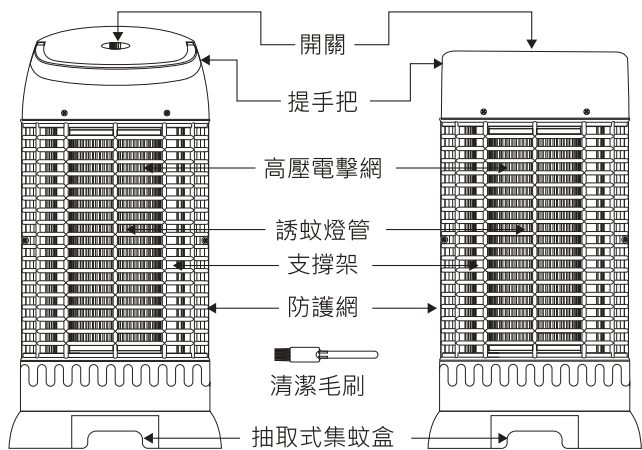

部件名稱

操作步驟

- 本機適合放置於陰暗無風處之牆角 (需離牆壁10公分以上) 或置於20~30公分高度, 誘蚊效果最佳。本機周圍一公尺內請勿放置易燃物品, 以防意外。
- 請先檢查電源開關在“O”(關)的位置。
- 將電源線插入交流電110V/60Hz之家用插座。
- 按下電源開關至“T”(開)的位置即可。
- 請定期清理集蚊盒內之蚊蟲。
- 拆裝本體時, 請先關閉電源並將插頭拔離電源。

⚡符號表示: 危險-高電壓。

注意事項 萬一本體有發生火花現象時, 請勿繼續使用並馬上關閉電源及拔離插頭, 儘速送回原廠或是與經銷商連絡維修。

清潔與保養

- 在清潔本產品之前先確認關閉電源, 並將電源線插頭拔出插座。
- 餘電放電完畢後才可以進行清潔工作; 一星期至少以毛刷清潔電擊網一次; 清潔完電擊網之後, 將底部的集蚊盤取出, 清理蚊蟲後再將集蚊盤放回底部。
- 清潔時不可水沖洗產品, 以免發生故障。
- 請勿使用任何強酸、強鹼的清潔劑, 並且確認水沒有流入本產品機體內部。
- 用一塊柔軟擰乾的布或者溫和的清潔劑直接擦拭外殼即可, 方便清潔。
- 請勿以任何揮發類或汽油類清潔劑擦拭本產品。
- 清潔過後請置放於通風良好處收藏。

規格技術數據

型號: DHF-K8745·DHF-K8945·DHF-K8995 (飛利浦燈管)
DHF-K8705·DHF-K8765·DHF-K8775·DHF-K8905·DHF-K8915
DHF-K8925·DHF-K8955·DHF-K8965·DHF-K8975·DHF-K8985

額定電壓: 110V/60Hz

額定功率: 15W

限用物質說明						
設備名稱: 捕蚊燈						
型號(形式): DHF-K8745·DHF-K8945·DHF-K8995 DHF-K8705·DHF-K8765·DHF-K8775·DHF-K8905·DHF-K8915 DHF-K8925·DHF-K8955·DHF-K8965·DHF-K8975·DHF-K8985						
單元	限用物質及其化學符號					
	鉛 (Pb)	汞 (Hg)	鎘 (Cd)	六價鉻 (Cr⁶⁺)	多溴聯苯 (PBB)	多溴二苯醚 (PBDE)
電源線組、配線組	○	○	○	○	○	○
燈管組	○	○	○	○	○	○
金屬元件組	○	○	○	○	○	○
塑膠元件組	○	○	○	○	○	○
電路板組	○	○	○	○	○	○
開關組	○	○	○	○	○	○

備考 1. “○” 後指限用物質之百分比含量超出百分比含量基準值。

— 勳風家電系列 · 您舒適生活的伙伴 —

勳風正式保證卡

品質 承諾選購“勳風家電系列產品”不勝感激, 萬一發生故障, 可憑本服務卡, 享有自購買日期起一年之內保固服務(不包含配件及消耗性零件)。

※本卡請填寫使用者姓名、地址、購買日期及經銷商確認後開始生效。

※如有下列情形之一者, 雖在保固服務期間內亦不得酌收材料成本費或服務費, 請諒解。

(1) 因使用不當或錯誤而導致之故障、損壞。

(2) 安裝後經顧客自行改裝引起之故障、損壞。

(3) 天災、地變所發生之故障。

(4) 未出示本保證書時。

(5) 保證書上未填寫購買日期及未蓋經銷商印章時。

※超過保固期間得酌收材料費

※本服務卡無從補發, 敬請妥為保存。

保

請上勳風官網 www.supafine.com.tw 登錄
主機銀色貼紙上的序號, 以確保保固權益

購買日期	年 月 日
保固期間	壹年
顧客姓名	勳風企業有限公司
顧客電話	印限企
顧客地址	經銷商蓋章