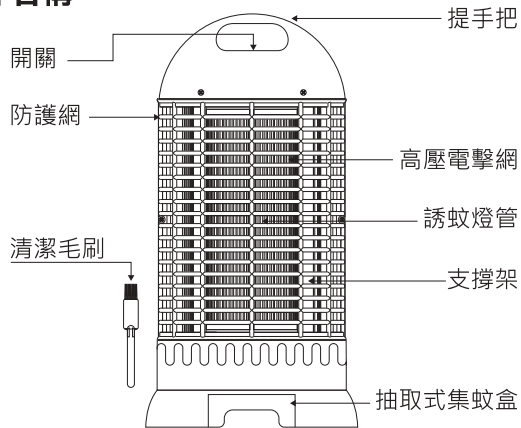

部件名稱

操作步驟

- 本機適合放置於陰暗無風處之牆角 (需離牆壁10公分以上) 或置於20~30公分高度, 誘蚊效果最佳。本機周圍一公尺內請勿放置易燃物品, 以防意外。
- 請先檢查電源開關在“O”(關)的位置。
- 將電源線插入交流電110V/60Hz之家用插座。
- 按下電源開關至“T”(開)的位置即可。
- 請定期清理集蚊盒內之蚊蟲。
- 拆裝本體時, 請先關閉電源並將插頭拔離電源。

⚡符號表示: 危險-高電壓。

注意事項 萬一本體有發生火花現象時, 請勿繼續使用並馬上關閉電源及拔離插頭, 儘速送回原廠或是與經銷商連絡維修。

清潔與保養

- 在清潔本產品之前先確認關閉電源, 並將電源線插頭拔出插座。
- 餘電放電完畢後才可以進行清潔工作; 一星期至少以毛刷清潔電擊網一次; 清潔完電擊網之後, 將底部的集蚊盤取出, 清理蚊蟲後再將集蚊盤放回底部。
- 清潔時不可水沖洗產品, 以免發生故障。
- 請勿使用任何強酸、強鹼的清潔劑, 並且確認水沒有流入本產品機體內部。
- 用一塊柔軟擰乾的布或者溫和的清潔劑直接擦拭外殼即可, 方便清潔。
- 請勿以任何揮發類或汽油類清潔劑擦拭本產品。
- 清潔過後請置放於通風良好處收藏。

規格技術數據

型號: DHF-K8745·DHF-K8945·DHF-K8995 (飛利浦燈管)
DHF-K8705·DHF-K8765·DHF-K8775·DHF-K8905·DHF-K8915
DHF-K8925·DHF-K8955·DHF-K8965·DHF-K8975·DHF-K8985

額定電壓: 110V/60Hz

額定功率: 15W

限用物質說明						
設備名稱: 捕蚊燈						
型號(形式): DHF-K8745·DHF-K8945·DHF-K8995 DHF-K8705·DHF-K8765·DHF-K8775·DHF-K8905·DHF-K8915 DHF-K8925·DHF-K8955·DHF-K8965·DHF-K8975·DHF-K8985						
單元	限用物質及其化學符號					
	鉛 (Pb)	汞 (Hg)	鎘 (Cd)	六價鉻 (Cr⁶⁺)	多溴聯苯 (PBB)	多溴二苯醚 (PBDE)
電源線組、配線組	○	○	○	○	○	○
燈管組	○	○	○	○	○	○
金屬元件組	○	○	○	○	○	○
塑膠元件組	○	○	○	○	○	○
電路板組	○	○	○	○	○	○
開關組	○	○	○	○	○	○

備考 1. “○” 後指限用物質之百分比含量超出百分比含量基準值。

— 勳風家電系列 · 您舒適生活的伙伴 —

勳風正式保證卡

品質 承諾選購“勳風家電系列產品”不勝感激, 萬一發生故障, 可憑本服務卡, 享有自購買日期起一年之內保固服務(不包含配件及消耗性零件)。

※本卡請填寫使用者姓名、地址、購買日期及經銷商確認後開始生效。

※如有下列情形之一者, 雖在保固服務期間內亦不得酌收材料成本費或服務費, 請諒解。

(1) 因使用不當或錯誤而導致之故障、損壞。

(2) 安裝後經顧客自行改裝引起之故障、損壞。

(3) 天災、地變所發生之故障。

(4) 未出示本保證書時。

(5) 保證書上未填寫購買日期及未蓋經銷商印章時。

※超過保固期間得酌收材料費

※本服務卡無從補發, 敬請妥為保存。

保

請上勳風官網 www.supafine.com.tw 登錄
主機銀色貼紙上的序號, 以確保保固權益

購買日期	年 月 日
保固期間	壹年
顧客姓名	勳風企業有限公司
顧客電話	印限企
顧客地址	經銷商蓋章