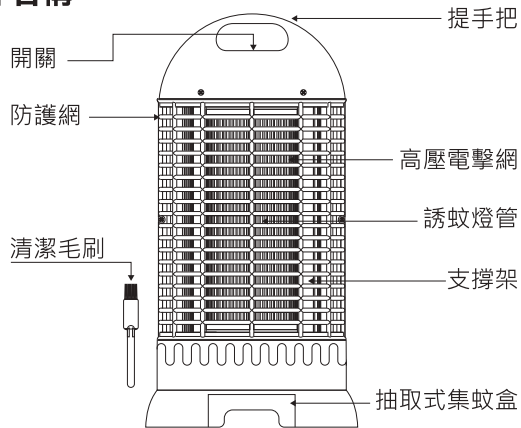

部件名稱

操作步驟

- 本機適合放置於陰暗無風處之牆角 (需離牆壁10公分以上) 或置於20~30公分高度, 誘蚊效果最佳。本機周圍一公尺內請勿放置易燃物品, 以防意外。
- 請先檢查電源開關在“O”(關)的位置。
- 將電源線插入交流電110V/60Hz之家用插座。
- 按下電源開關至“I”(開)的位置即可。
- 請定期清理集蚊盒內之蚊蟲。
- 拆裝本體時, 請先關閉電源並將插頭拔離電源。

⚡符號表示: 危險-高電壓。

注意事項 萬一本體有發生火花現象時, 請勿繼續使用並馬上關閉電源及拔離插頭, 儘速送回原廠或是與經銷商連絡維修。

清潔與保養

- 在清潔本產品之前先確認關閉電源, 並將電源線插頭拔出插座。
- 餘電放電完畢後才可以進行清潔工作; 一星期至少以毛刷清潔電擊網一次; 清潔完電擊網之後, 將底部的集蚊盤取出, 清理蚊蟲後再將集蚊盤放回底部。
- 清潔時不可水沖洗產品, 以免發生故障。
- 請勿使用任何強酸、強鹼的清潔劑, 並且確認水沒有流入本產品機體內部。
- 用一塊柔軟擰乾的布或者溫和的清潔劑直接擦拭外殼即可, 方便清潔。
- 請勿以任何揮發類或汽油類清潔劑擦拭本產品。
- 清潔過後請置放於通風良好處收藏。

規格技術數據

型號: DHF-K8745·DHF-K8945·DHF-K8995 (飛利浦燈管)
DHF-K8705·DHF-K8765·DHF-K8775·DHF-K8905·DHF-K8915
DHF-K8925·DHF-K8955·DHF-K8965·DHF-K8975·DHF-K8985

額定電壓: 110V/60Hz

額定功率: 15W

限用物質說明						
設備名稱: 捕蚊燈						
型號(形式): DHF-K8745·DHF-K8945·DHF-K8995 DHF-K8705·DHF-K8765·DHF-K8775·DHF-K8905·DHF-K8915 DHF-K8925·DHF-K8955·DHF-K8965·DHF-K8975·DHF-K8985						
單元	限用物質及其化學符號					
	鉛 (Pb)	汞 (Hg)	鎘 (Cd)	六價鉻 (Cr⁶⁺)	多溴聯苯 (PBB)	多溴二苯醚 (PBDE)
電源線組、配線組	○	○	○	○	○	○
燈管組	○	○	○	○	○	○
金屬元件組	○	○	○	○	○	○
塑膠元件組	○	○	○	○	○	○
電路板組	○	○	○	○	○	○
開關組	○	○	○	○	○	○

備考 1. “○”後指限用物質之百分比含量超出百分比含量基準值。

— 勳風家電系列 · 您舒適生活的伙伴 —

勳風正式保證卡

品質 承諾選購“勳風家電系列產品”不勝感激, 萬一發生故障, 可憑本服務卡,

享有自購買日期起一年之內保固服務(不包含配件及消耗性零件)。

※本卡請填寫使用者姓名、地址、購買日期及經銷商確認後開始生效。

※如有下列情形之一者, 雖在保固服務期間內亦不得酌收材料成本費或服務費, 請諒解。

- (1) 因使用不當或錯誤而導致之故障、損壞。
- (2) 安裝後經顧客自行改裝引起之故障、損壞。
- (3) 天災、地變所發生之故障。
- (4) 未出示本保證書時。
- (5) 保證書上未填寫購買日期及未蓋經銷商印章時。

※超過保固期間得酌收材料費

※本服務卡無從補發, 敬請妥為保存。

請上勳風官網 www.supafine.com.tw 登錄
主機銀色貼紙上的序號, 以確保保固權益

購買日期	年 月 日
保固期間	壹年
顧客姓名	蘇安勳
顧客電話	0975-000000
顧客地址	經銷商 蘇安勳

品質 承諾選購“勳風家電系列產品”不勝感激, 萬一發生故障, 可憑本服務卡, 享有自購買日期起一年之內保固服務(不包含配件及消耗性零件)。