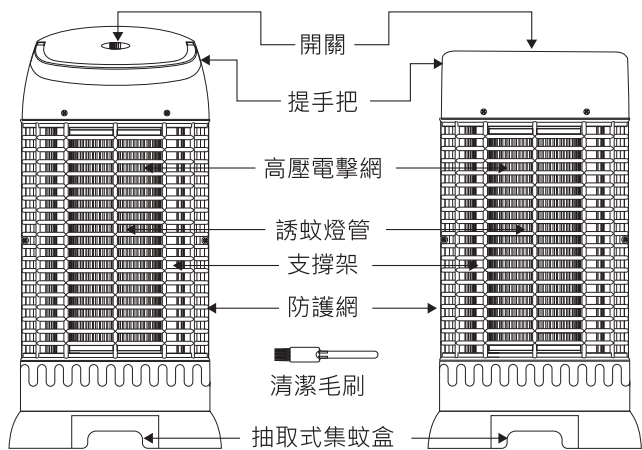

部件名稱

操作步驟

- 本機適合放置於陰暗無風處之牆角 (需離牆壁10公分以上) 或置於20~30公分高度, 誘蚊效果最佳。本機周圍一公尺內請勿放置易燃物品, 以防意外。
- 請先檢查電源開關在“O”(關)的位置。
- 將電源線插入交流電110V/60Hz之家用插座。
- 按下電源開關至“I”(開)的位置即可。
- 請定期清理集蚊盒內之蚊蟲。
- 拆裝本體時, 請先關閉電源並將插頭拔離電源。

⚡符號表示: 危險-高電壓。

注意事項 萬一本體有發生火花現象時, 請勿繼續使用並馬上關閉電源及拔離插頭, 儘速送回原廠或是與經銷商連絡維修。

清潔與保養

- 在清潔本產品之前先確認關閉電源, 並將電源線插頭拔出插座。
- 餘電放電完畢後才可以進行清潔工作; 一星期至少以毛刷清潔電擊網一次; 清潔完電擊網之後, 將底部的集蚊盤取出, 清理蚊蟲後再將集蚊盤放回底部。
- 清潔時不可水沖洗產品, 以免發生故障。
- 請勿使用任何強酸、強鹼的清潔劑, 並且確認水沒有流入本產品機體內部。
- 用一塊柔軟擰乾的布或者溫和的清潔劑直接擦拭外殼即可, 方便清潔。
- 請勿以任何揮發類或汽油類清潔劑擦拭本產品。
- 清潔過後請置放於通風良好處收藏。

規格技術數據

型號: DHF-K8745·DHF-K8945·DHF-K8995 (飛利浦燈管)
DHF-K8705·DHF-K8765·DHF-K8775·DHF-K8905·DHF-K8915
DHF-K8925·DHF-K8955·DHF-K8965·DHF-K8975·DHF-K8985

額定電壓: 110V/60Hz

額定功率: 15W

限用物質說明						
設備名稱: 捕蚊燈						
型號(形式): DHF-K8745·DHF-K8945·DHF-K8995 DHF-K8705·DHF-K8765·DHF-K8775·DHF-K8905·DHF-K8915 DHF-K8925·DHF-K8955·DHF-K8965·DHF-K8975·DHF-K8985						
單元	限用物質及其化學符號					
	鉛 (Pb)	汞 (Hg)	鎘 (Cd)	六價鉻 (Cr⁶⁺)	多溴聯苯 (PBB)	多溴二苯醚 (PBDE)
電源線組、配線組	○	○	○	○	○	○
燈管組	○	○	○	○	○	○
金屬元件組	○	○	○	○	○	○
塑膠元件組	○	○	○	○	○	○
電路板組	○	○	○	○	○	○
開關組	○	○	○	○	○	○

備考 1. “○”後指限用物質之百分比含量超出百分比含量基準值。

— 勳風家電系列 · 您舒適生活的伙伴 —

勳風正式保證卡

品質 承諾選購“勳風家電系列產品”不勝感激, 萬一發生故障, 可憑本服務卡,

享有自購買日期起一年之內保固服務(不包含配件及消耗性零件)。

※本卡請填寫使用者姓名、地址、購買日期及經銷商確認後開始生效。

※如有下列情形之一者, 雖在保固服務期間內亦不得酌收材料成本費或服務費, 請諒解。

- (1) 因使用不當或錯誤而導致之故障、損壞。
- (2) 安裝後經顧客自行改裝引起之故障、損壞。
- (3) 天災、地變所發生之故障。
- (4) 未出示本保證書時。
- (5) 保證書上未填寫購買日期及未蓋經銷商印章時。

※超過保固期間得酌收材料費

※本服務卡無從補發, 敬請妥為保存。

請上勳風官網 www.supafine.com.tw 登錄
主機銀色貼紙上的序號, 以確保保固權益

購買日期	年 月 日
保固期間	壹年
顧客姓名	蘇安勳
顧客電話	0975-000000
顧客地址	經銷商 蘇安勳

品質 承諾選購“勳風家電系列產品”不勝感激, 萬一發生故障, 可憑本服務卡, 享有自購買日期起一年之內保固服務(不包含配件及消耗性零件)。